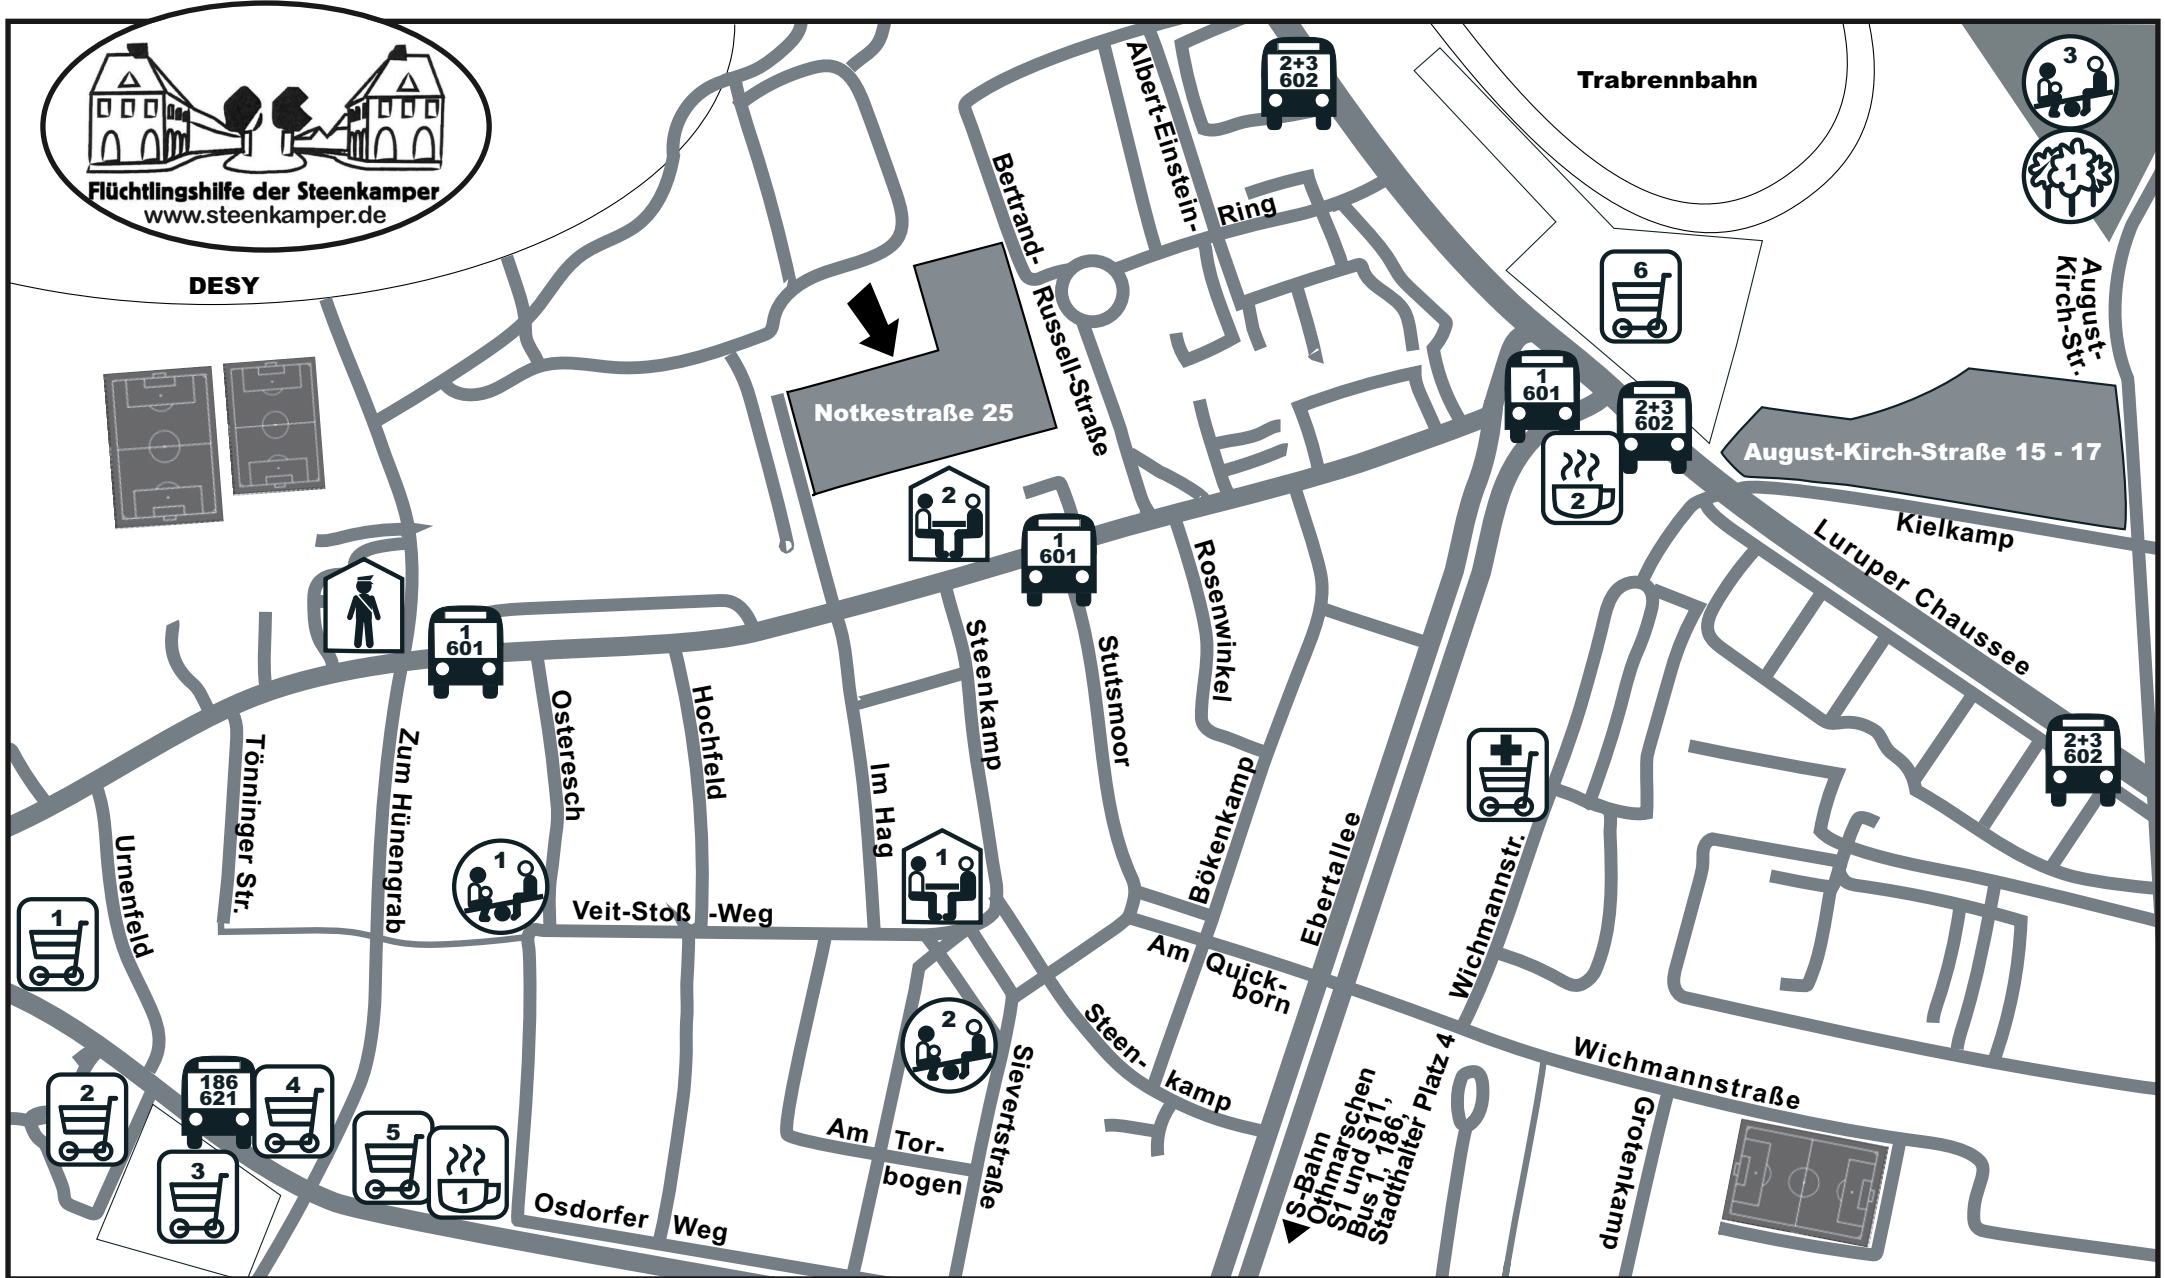

herzlich willkommen! Welcome! أهلا وسهوا! 'ahlaan washla! دى دم آ شروخ!